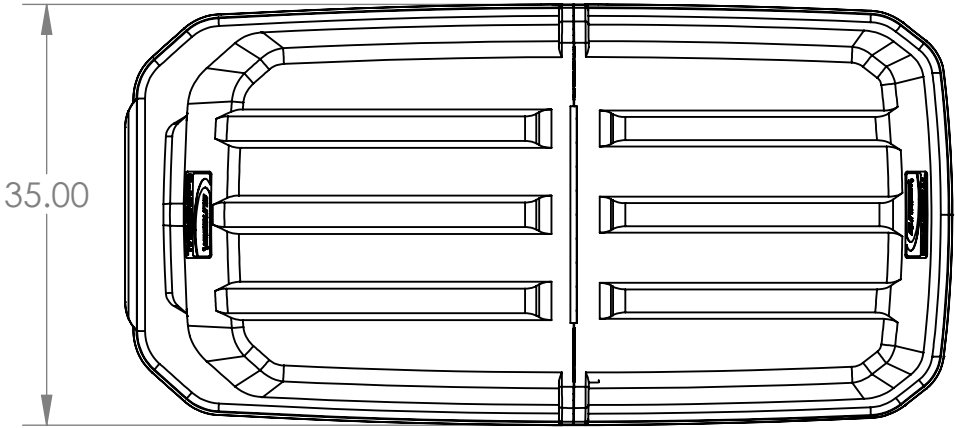

**1 Cu. Yd. Tilt Truck Lid
RMTT100LID**

**ALL DIMENSIONS ARE IN INCHES
UNLESS OTHERWISE SPECIFIED**